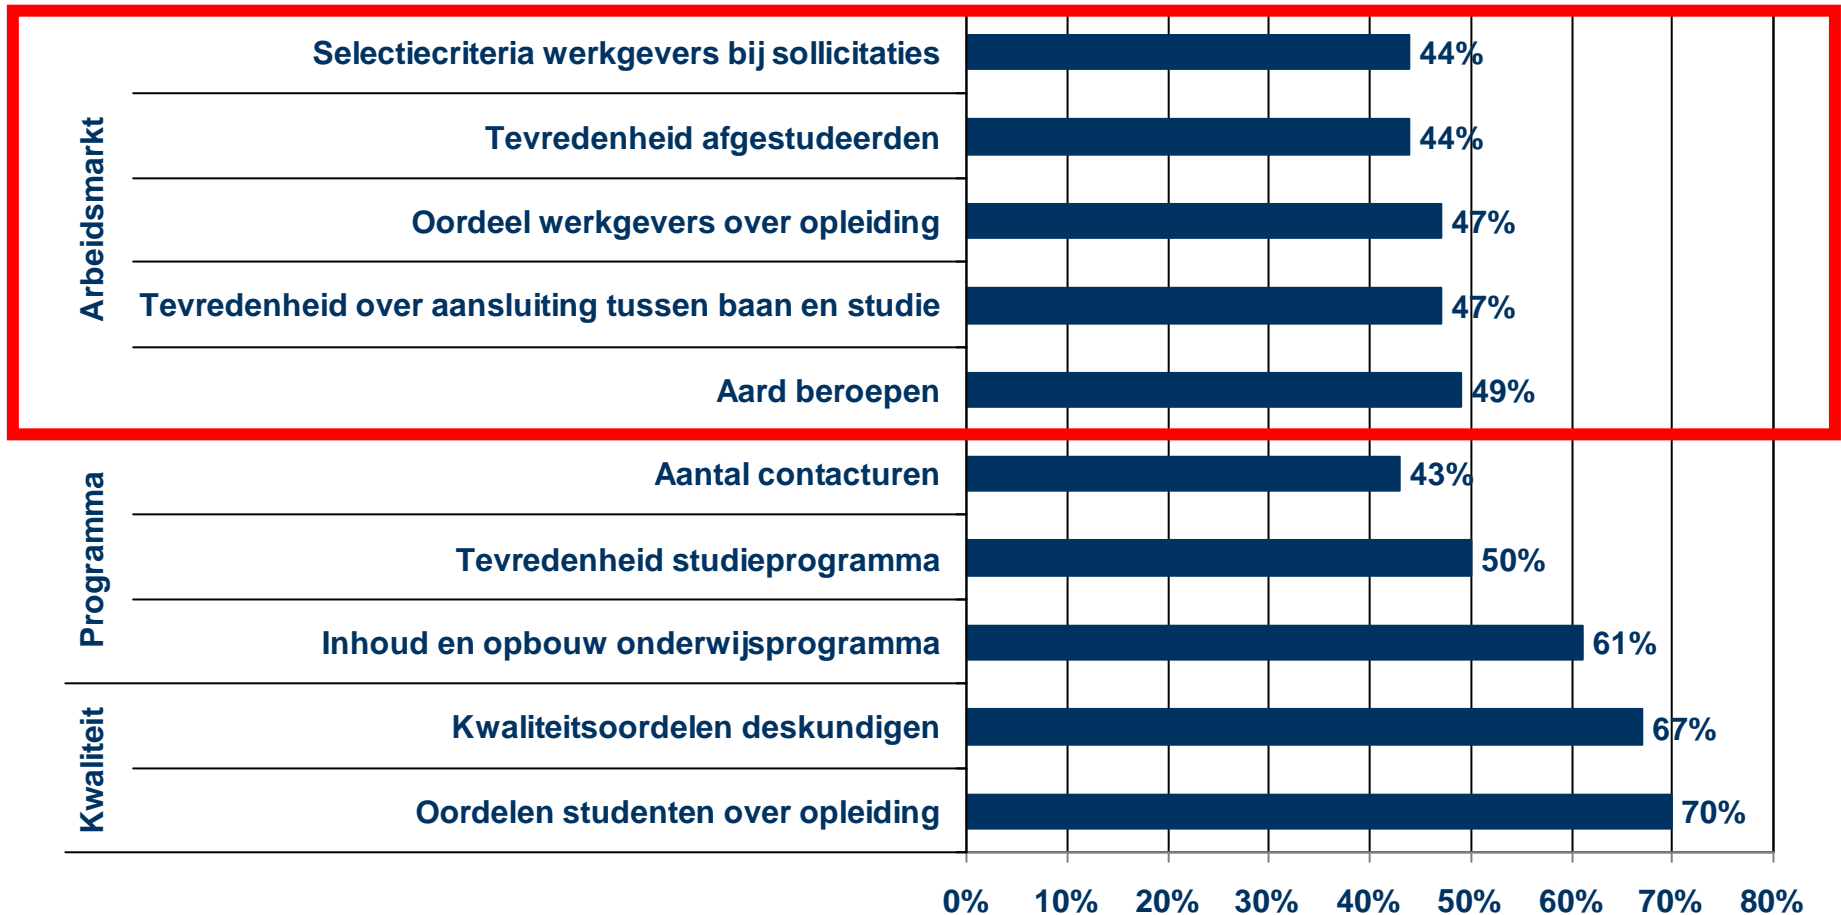

Gebruikers aan het woord

Expertmeeting arbeidsmarktinformatie
14 mei 2009